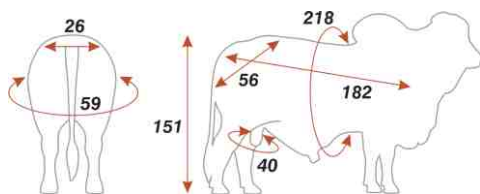

Severá Pazcalma 582/2 x JDH Mr Livingston Manso 868

REGISTRO: MBR-1191914 · Nacimiento: 27/06/2018

BRAHMAN GRIS

Padre: SEVERÁ PAZCALMA 582/2 T.E.

- Gran tercio medio, muy buena caracterización racial y excelente pigmentación.
- Ternero Campeón Reservado en la 70ª Feria ganadera de Bucaramanga.
- Su padre, Severá Pazcalma 582/2, fue ganador de la mejor progenie de la última Feria Nacional Cebú.