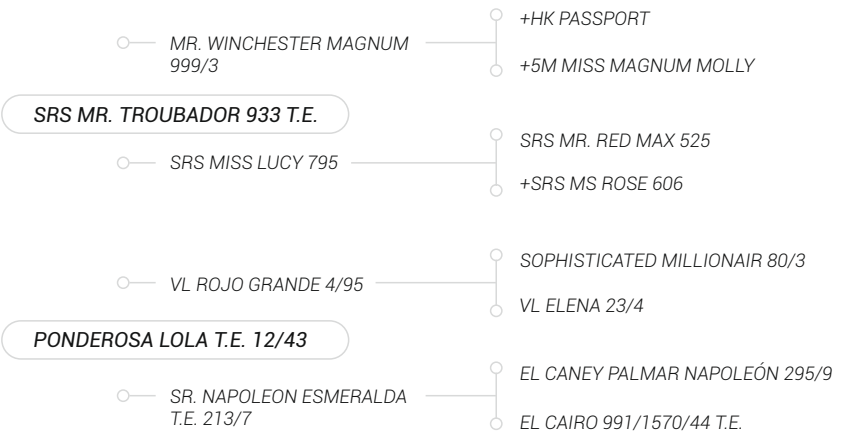

LA PONDEROSA GOKU 83/26

SRS MR. Troubador 933 T.E. x VL Rojo Grande 4/95

BRAHMAN ROJO

REGISTRO: MBR1101981 · Nacimiento: 17/04/2016

Padre: SRS MR TROUBADOR 933 T.E.

Abuelo Materno: VL ROJO GRANDE 4/95

- Toro con muy buena caracterización, lomo fuerte, aplomos correctos y equilibrio excepcional.
- Transmite a sus crías el color cereza, calzones y lomos largos, anchos y rectos.