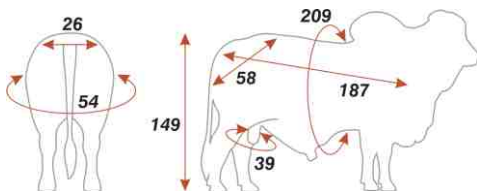

LA PONDEROSA GOKU 83/26

SRS MR. Troubador 933 T.E. x VL Rojo Grande 4/95

BRAHMAN ROJO

REGISTRO: MBR1101981 · Nacimiento: 17/04/2016

Padre: SRS MR TROUBADOR 933 T.E.

Abuelo Materno: VL ROJO GRANDE 4/95

- Toro con muy buena caracterización, lomo fuerte, aplomos correctos y equilibrio excepcional.
- Transmite a sus crías el color cereza, calzones y lomos largos, anchos y rectos.