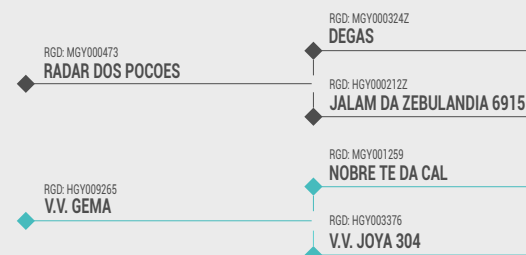

FABRICANTE 2047

MGY057912

Nacimiento: 08/08/2019 Criador y propietario: Colganados RV S.A.S.

- Diseñado especialmente para producir Gyrolando de alta producción.
- Sistemas mamarios exquisitos con facilidad de parto.
- Su bisabuela materna, FABRICA FIV DE BRAS revolucionó la era genómica del Gyr.

Teriogen LONDON 091/8

MGY045343

Nacimiento: 09/06/2018 Criador y propietario: Teriogen SAS, Hacienda. Europa / Reprovét S.A.S.

- Caracterización racial.
- Temperamento lechero.
- Pigmentación especial para la producción de Gyrolandas.

VV GENTIL 305/8/1

MGY042309

Nacimiento: 15/01/2018 Criador y propietario: Vida y Verde S.A. / Hda. Trópico

- Hijo de Radar Dos Poções, el toro más influyente de la raza Gyr.
- Caracterización Racial.
- Temperamento Lechero