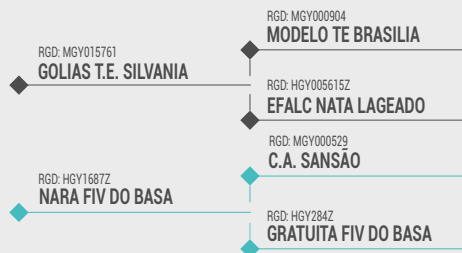

FABRICANTE 2047

MGY057912

Nacimiento: 08/08/2019 Criador y propietario: Colganados RV S.A.S.

- Diseñado especialmente para producir Gyrolando de alta producción.
- Sistemas mamarios exquisitos con facilidad de parto.
- Su bisabuela materna, FABRICA FIV DE BRAS revolucionó la era genómica del Gyr.

Teriogen LONDON 091/8

MGY045343

Nacimiento: 09/06/2018 Criador y propietario: Teriogen SAS, Hacienda. Europa / Reprovét S.A.S.

- Caracterización racial.
- Temperamento lechero.
- Pigmentación especial para la producción de Gyrolandas.

VV GENTIL 305/8/1

MGY042309

Nacimiento: 15/01/2018 Criador y propietario: Vida y Verde S.A. / Hda. Trópico

- Hijo de Radar Dos Poções, el toro más influyente de la raza Gyr.
- Caracterización Racial.
- Temperamento Lechero