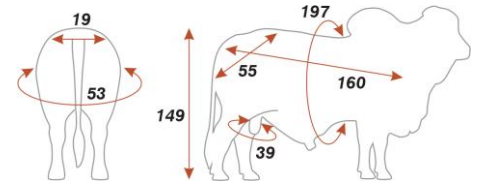

PONDEROSA BENJAMÍN 251/40

REGISTRO: MBR1295056 · Nacimiento: 28/12/2020

RD VendaVal 304/73 T.E. x SRS Mr. Troubador 933 T.E.

- Talla media, musculatura y prepucio muy correcto.
- Excelente desarrollo testicular.

Padre:
RD VENDAVAL
304/73 T.E.

Abuelo Materno:
SRS MR.
TROUBADOR
933 T.E.

Desempeño Productivo y Reproductivo

	DEP_I	ACC		DEP_I	ACC
Peso al nacer (Kg)	0.65	0.48	Grasa dorsal (mm)	0.72	0.28
Peso al destete (Kg)	0.76	0.36	Habilidad materna a los 4 meses (Kg)	0.82	0.28
Peso ajustado a 12 meses (Kg)	0.41	0.39	Habilidad materna a los 7 meses (Kg)	0.34	0.24
Peso ajustado a los 18 meses (Kg)	0.74	0.37	Edad al primer parto (días)	-1.00	0.40
Área de ojo de lomo (cm ²)	4.55	0.32	Intervalo entre partos (días)	-0.94	0.31